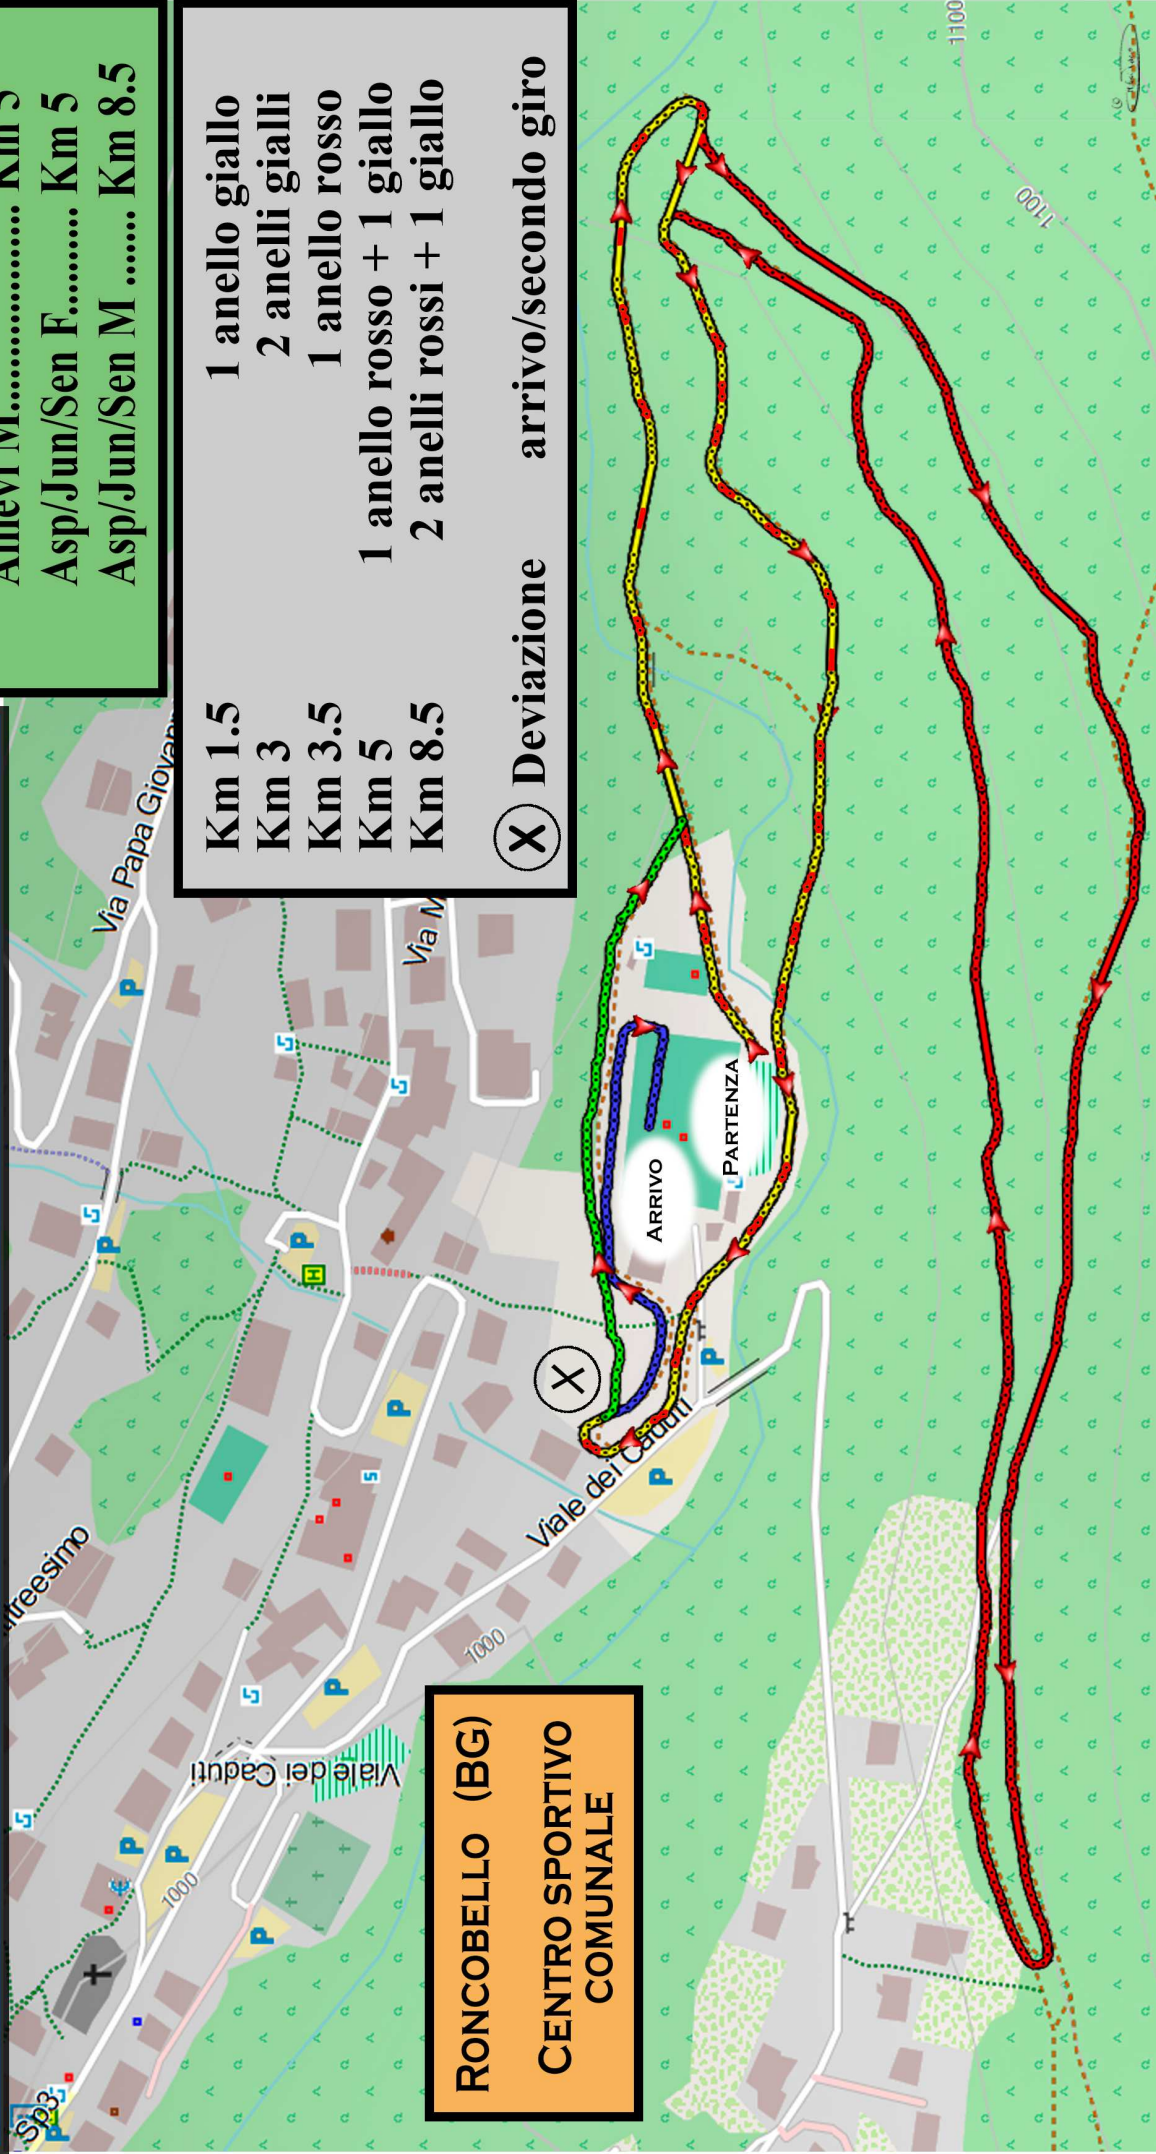

17° Trofeo "Valerio Milesi" e 20° Trofeo "Veterani sportivi"

Valevole come prova campionato provinciale di Bergamo

FEDERAZIONE ITALIANA SPORT INVERNALI
COMITATO PROVINCIALE DI BERGAMO

17 GENNAIO 2021

RONCOBELLO (BG)
**CENTRO SPORTIVO
COMUNALE**

Km 1.5
Km 3
Km 3.5
Km 5
Km 8.5

1 anello giallo
2 anelli gialli
1 anello rosso
1 anello rosso + 1 giallo
2 anelli rossi + 1 giallo

(X) Deviazione arrivo/secondo giro

Gara in tecnica classica

Cuccioli M/F..... Km 1.5
Ragazzi F..... Km 3
Ragazzi M..... Km 3.5
Allievi F..... Km 3.5
Allievi M..... Km 5
Asp/Jun/Sen F..... Km 5
Asp/Jun/Sen M Km 8.5